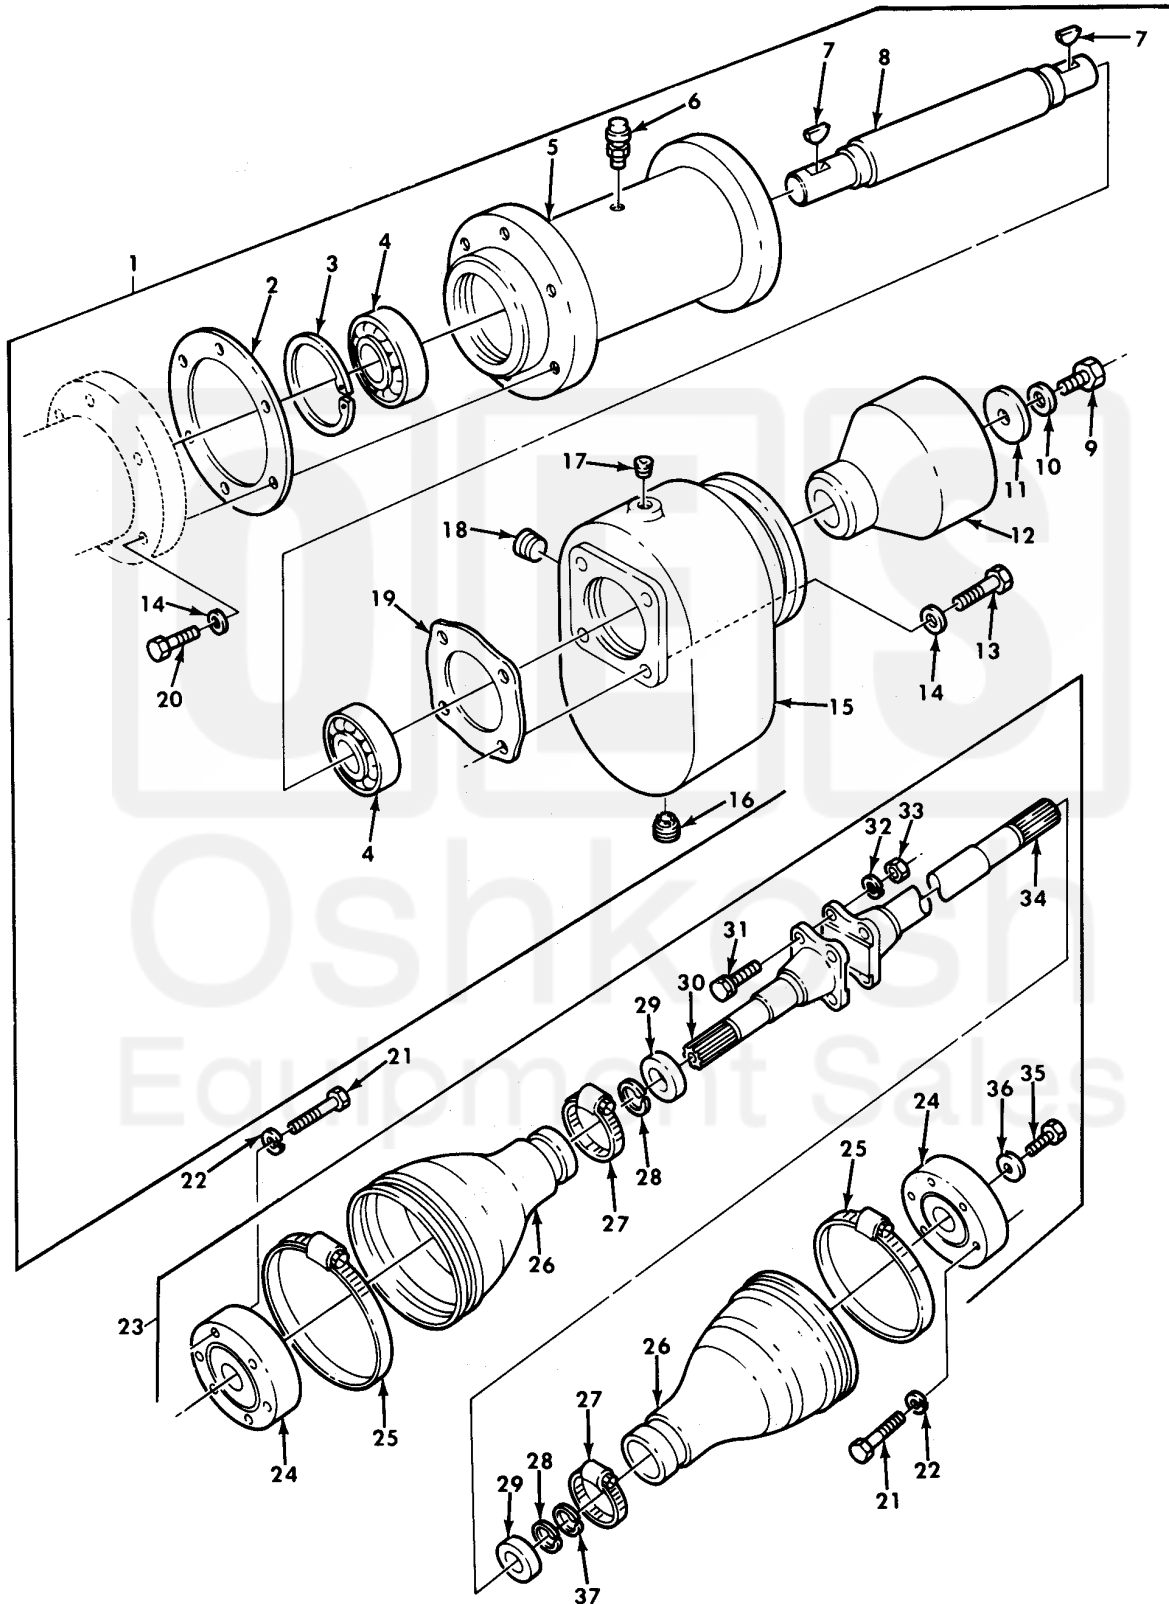

UNIT, DIRECT SUPPORT, AND GENERAL SUPPORT MAINTENANCE
REPAIR PARTS AND SPECIAL TOOLS LIST
TRUCK, 5-TON, 6X6, M809 SERIES TRUCKS (DIESEL)

Figure 397. Wrecker Hoist Drive and Hoist Shaft Assemblies.

(1) ITEM NO	(2) SMR CODE	(3) NSN	(4) CAGEC	(5) PART NUMBER	(6) DESCRIPTION AND USABLE ON CODE (UOC)	(7) QTY
GROUP 2001 HOIST, CRANE, OR WINCH ASSEMBLY						
FIG. 397 WRECKER HOIST DRIVE AND HOIST SHAFT ASSEMBLIES						
1	PAFFF	2520-01-102-6908	19207	12300520	SHAFT AND CARRIER A..... UOC: 622	1
2	PAFZZ	5330-00-826-5204	19207	10876130	.GASKET..... UOC: 622	1
3	PAFZZ	5325-00-598-6232	96906	MS16625-1315	.RING, RETAINING..... UOC: 622	1
4	PAFZZ	3110-00-554-5302	21450	700081	.BEARING, BALL, ANNULA..... UOC: 622	2
5	XAFZZ		19207	10876245	.HOUSING..... UOC: 622	1
6	PAOZZ	4820-00-726-4719	19207	5196397	.VALVE, AIR PRESSURE..... UOC: 622	1
7	PAFZZ	5315-00-616-5499	96906	MS35756-22	.KEY, WOODRUFF..... UOC: 622	2
8	XAFZZ		19207	10876421	.SHIFT..... UOC: 622	1
9	PAFZZ	5305-00-226-7767	96906	MS90726-109	.SCREW, CAP, HEXAGON H..... UOC: 622	1
10	PAFZZ	5310-00-003-4094	01276	210104-8S	.WASHER, LOCK..... UOC: 622	1
11	PAFZZ	5310-00-595-5839	19207	8330414	.WASHER, FLAT..... UOC: 622	1
12	PAFZZ	2590-00-087-9196	19207	10876422	.YOKE FITTING, BEVEL..... UOC: 622	1
13	PAFZZ	5305-00-269-2803	96906	MS90726-60	.SCREW, CAP, HEXAGON H..... UOC: 622	4
14	PAFZZ	5310-00-637-9541	96906	MS35338-46	.WASHER, LOCK..... UOC: 622	10
15	PAFZZ	3040-00-933-9583	19207	10876248	.HOUSING, MECHANICAL..... UOC: 622	1
16	PAOZZ	4730-00-968-6129	96906	MS49006-10	.PLUG, PIPE, MAGNETIC..... UOC: 622	1
17	PAOZZ	4730-00-018-9566	73342	444687	.PLUG, PIPE..... UOC: 622	1
18	PAOZZ	4730-00-555-8291	10001	12Z329PC93	.PLUG, PIPE..... UOC: 622	1
19	PAFZZ	5330-00-350-5248	19207	6210696	.GASKET..... UOC: 622	1
20	PAFZZ	5305-00-269-3240	80204	B1821BH038F150N	.SCREW, CAP, HEXAGON H..... UOC: 622	6
21	PAOZZ	5305-00-269-2811	96906	MS90726-67	SCREW, CAP, HEXAGON H..... UOC: 622	12
22	PAOZZ	5310-00-261-7340	96906	MS35338-8	WASHER, LOCK..... UOC: 622	12
23	PGOOO	2520-01-045-6033	19207	11669111	SHAFT ASSEMBLY, DRIV..... UOC: 622	1
24	XAOZZ		72447	B2-98-113	.DISC JOINT ASSEMBLY..... UOC: 622	2
25	PAOZZ	4730-01-389-9026	13038	3-11-1-2	.CLAMP, HOSE..... UOC: 622	2
26	XBOZZ		72447	B2-13-49	.SEAL ASSEMBLY..... UOC: 622	2
27	XAOZZ		72447	3-11-1-3	.CLAMP, HOSE..... UOC: 622	2
28	XBOZZ		72447	2-7-232	.SNAP RING..... UOC: 622	2
29	PAOZZ	5330-01-211-1322	72447	990132	.SEAL, PLAIN.....	2